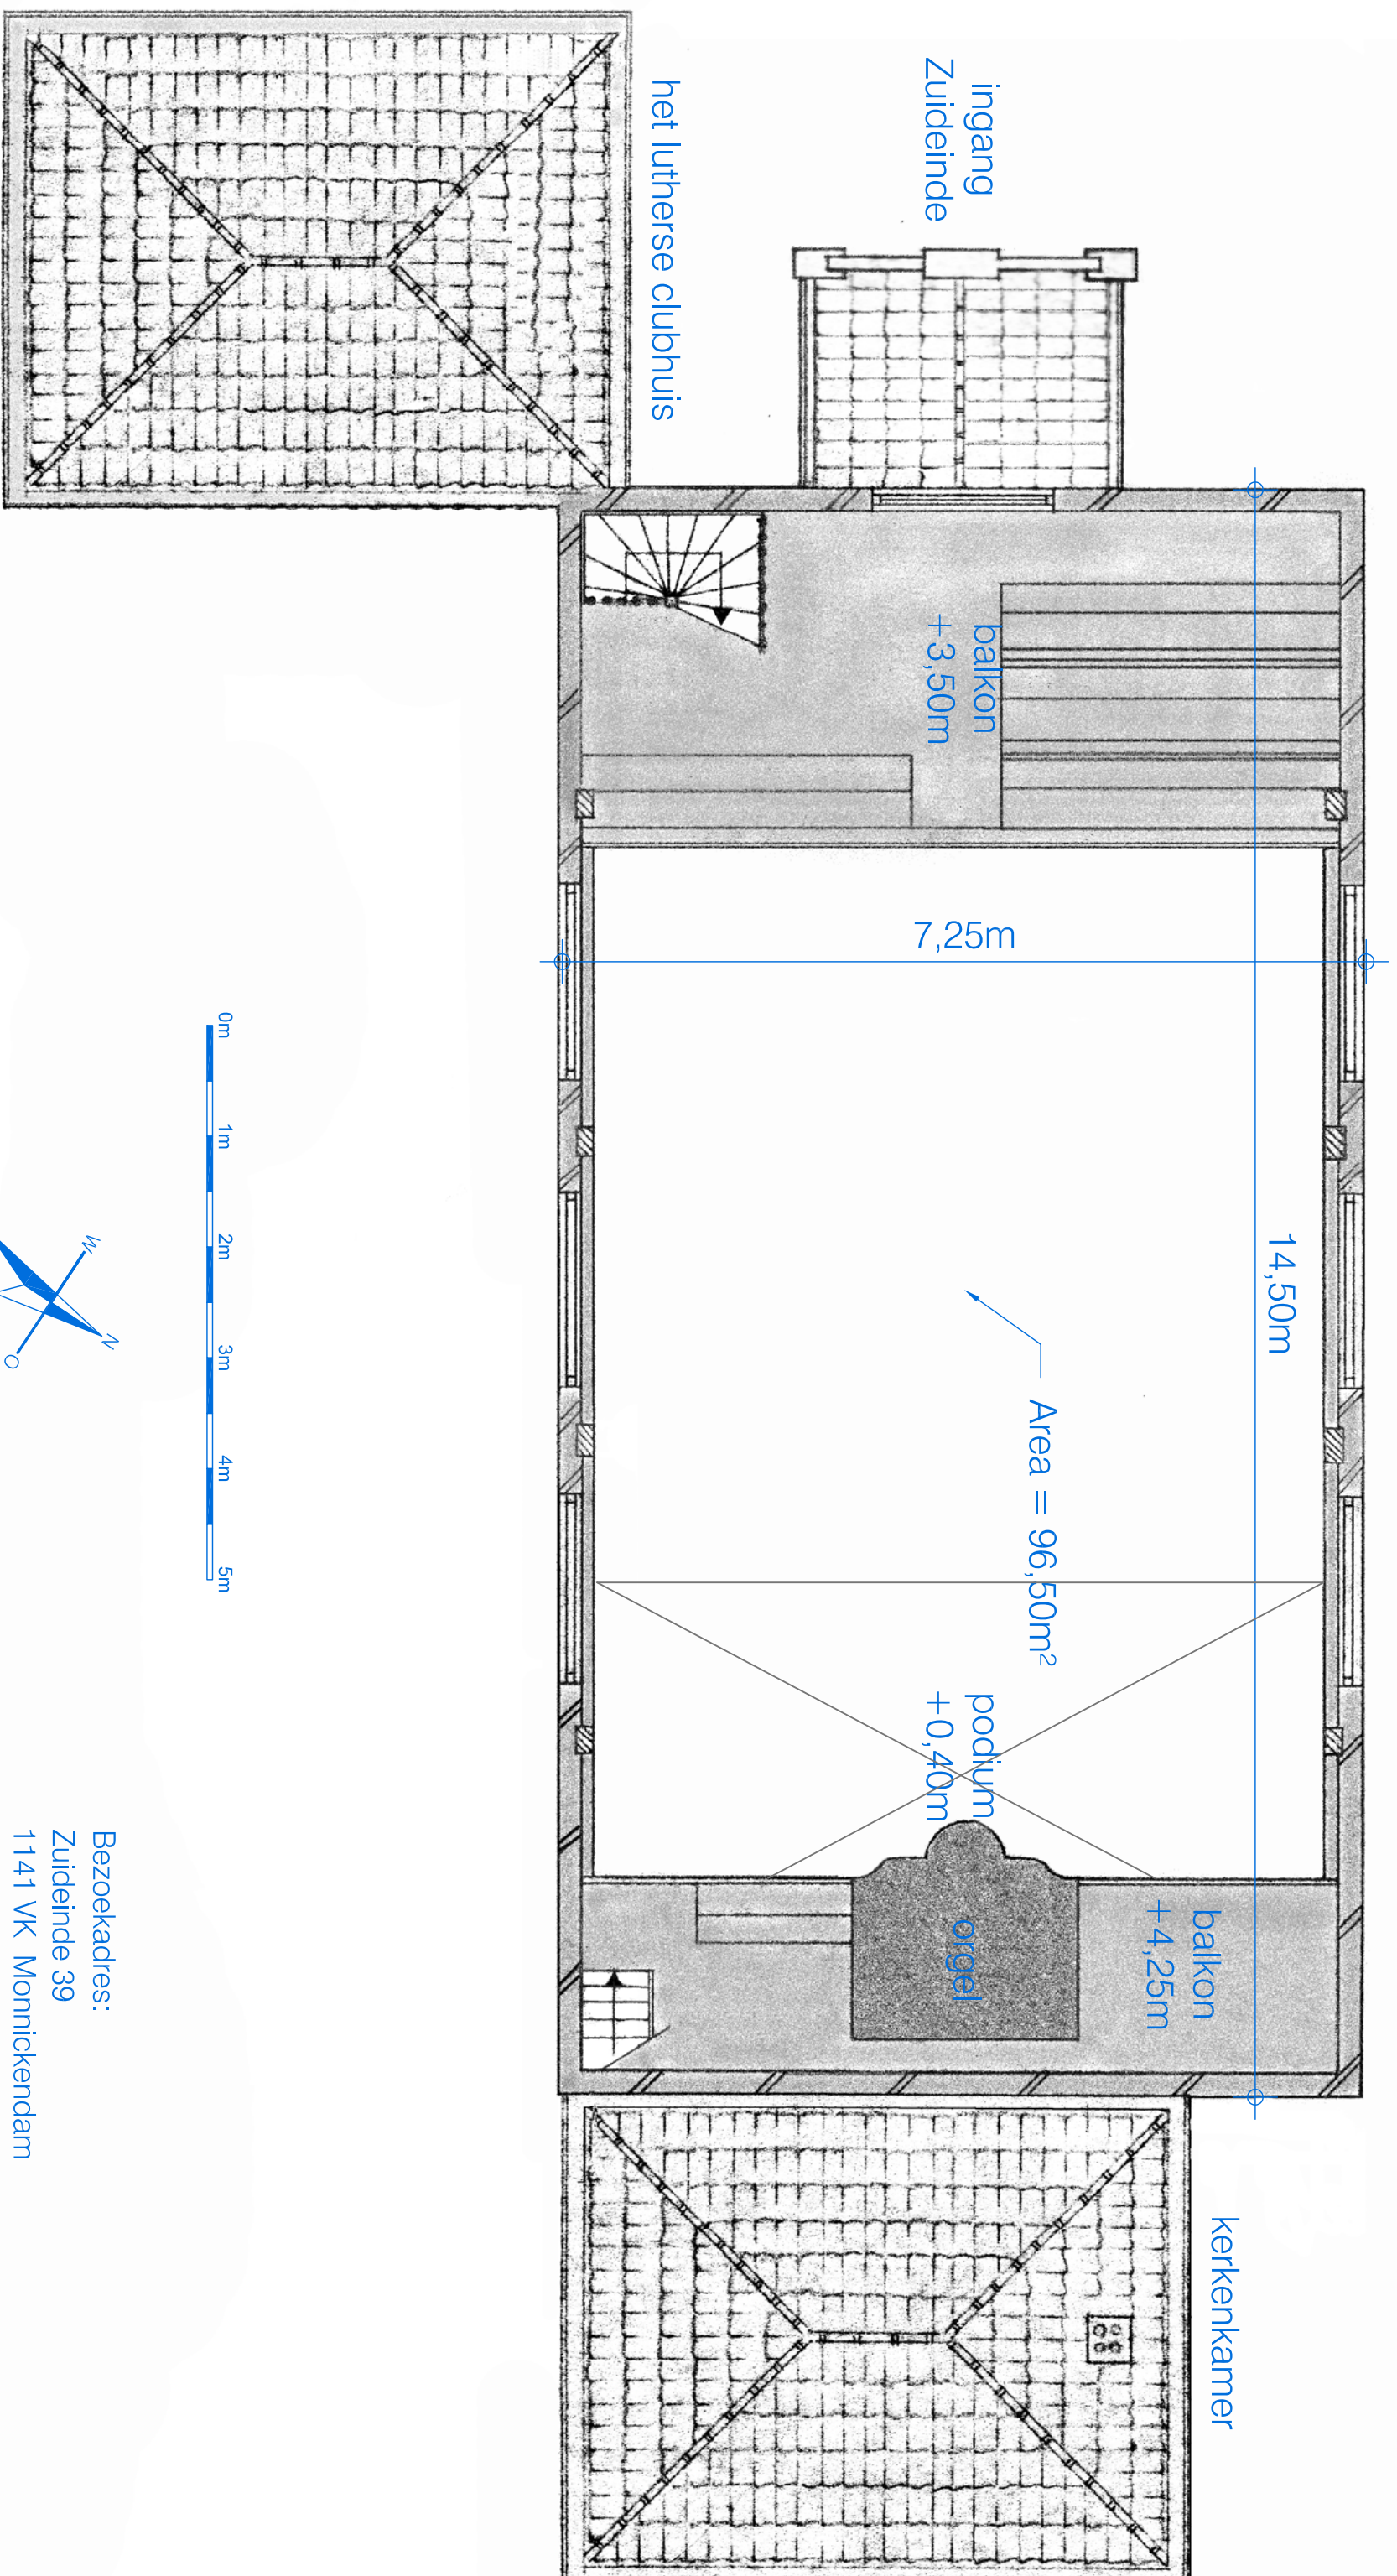

Lutherse Kerk Monnickendam  
plattegrond h=3,50 m

Bezoekadres:  
Zuideinde 39  
1141 VK Monnickendam